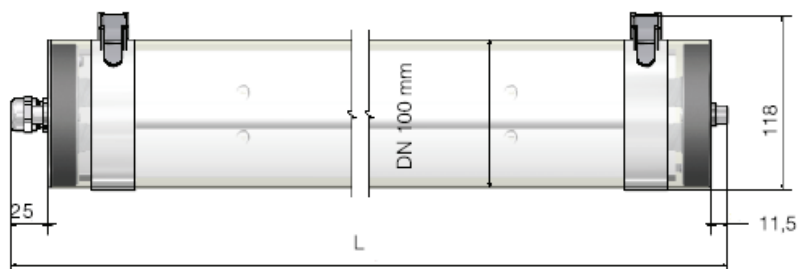

## Luminaire étanche tubulaire – 1 Ledtube®

### SPECIFICATIONS TECHNIQUES

<b>TYPE DE PRODUIT</b>	Luminaire étanche tubulaire IP68 – IK10
<b>CORPS DU LUMINAIRE</b>	Corps en polycarbonate clair anti-UV DN 100mm Épaisseur 2 mm Ø 100mm
<b>EMBOUTS DU LUMINAIRE</b>	<p><b>COTE BRANCHEMENT :</b></p> <ul style="list-style-type: none"> <li>- Flasque épaisseur 2mm inox recuit brillant 304L</li> <li>- Joint d'étanchéité EPDM épaisseur 22mm</li> <li>- Support joint intérieur en zamak</li> <li>- Presse-étoupe métallique M20 pour câble H07 DN 7 à 13mm</li> <li>- Fixation par vis CHC M8 avec rondelle et joint torique, couple de serrage 5 Nm</li> </ul> <p><b>COTE OPPOSE :</b></p> <ul style="list-style-type: none"> <li>- Flasque inox recuit brillant 304L</li> <li>- Joint d'étanchéité EPDM épaisseur 22mm</li> <li>- Support joint intérieur zamak</li> <li>- Fixation par vis CHC M8 avec rondelle et joint torique, couple de serrage 5 Nm</li> </ul>
<b>FIXATION</b>	Fixation par colliers inox 304L à grenouillère inox sur le corps en polycarbonate, pour entraxe variable et rotation du corps sur 360°
<b>NOMBRE DE LAMPE</b>	1 Ledtube®
<b>PUISSANCE DES LAMPES</b>	0.60m – 10W 1.20m – 19W 1.50m – 29W
<b>COULEUR DES LAMPES</b>	4000°K – 4700°K – 5600°K – 6500°K (autres couleurs sur demande)
<b>DOUILLES</b>	G13
<b>CONNECTION</b>	Branchement par connecteur 3P ou 5P débrochable Wieland GST15
<b>CLASSE</b>	CLASSE II
<b>TENUE AU FIL INCANDESCENT</b>	850°C
<b>OPTIONS</b>	Câblage traversant Version 2 Ledtubes® Luminaire coextrudé méthacrylate / polycarbonate
<b>UTILISATION</b>	Applications dans les milieux très humides et à fort empoussièremment. La résistance convient pour les utilisations dans les lieux exposés au vandalisme comme les parkings couverts ou de plein air, les halls d'immeuble...
<b>GARANTIE</b>	3 ans

## DIMENSIONS

Modèle	L	Référence Ledpower
1 x 10W	729	SLT806SCYPC0014
1 x 19W	1338	SLT812SCYPC0014
1 X 29W	1638	SLT815SCYPC0014