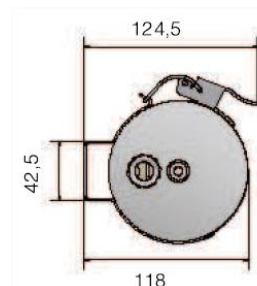

### SPECIFICATIONS TECHNIQUES

<b>TYPE DE PRODUIT</b>	Luminaire étanche tubulaire IP68 – IK10
<b>CORPS DU LUMINAIRE</b>	Corps en polycarbonate clair anti-UV DN 100mm Épaisseur 2 mm Ø 100mm
<b>EMBOUTS DU LUMINAIRE</b>	<p><b>COTE BRANCHEMENT :</b></p> <ul style="list-style-type: none"> <li>- Flasque épaisseur 2mm inox recuit brillant 304L</li> <li>- Joint d'étanchéité EPDM épaisseur 22mm</li> <li>- Support joint intérieur en zamak</li> <li>- Presse-étoupe métallique M20 pour câble H07 DN 7 à 13mm</li> <li>- Fixation par vis CHC M8 avec rondelle et joint torique, couple de serrage 5 Nm</li> </ul> <p><b>COTE OPPOSE :</b></p> <ul style="list-style-type: none"> <li>- Flasque inox recuit brillant 304L</li> <li>- Joint d'étanchéité EPDM épaisseur 22mm</li> <li>- Support joint intérieur zamak</li> <li>- Fixation par vis CHC M8 avec rondelle et joint torique, couple de serrage 5 Nm</li> </ul>
<b>FIXATION</b>	Fixation par colliers inox 304L à grenouillère inox sur le corps en polycarbonate, pour entraxe variable et rotation du corps sur 360°
<b>NOMBRE DE LAMPE</b>	1 Ledtube®
<b>PUISSANCE DES LAMPES</b>	0.60m – 10W 1.20m – 19W 1.50m – 29W
<b>COULEUR DES LAMPES</b>	4000°K – 4700°K – 5600°K – 6500°K (autres couleurs sur demande)
<b>DOUILLES</b>	G13
<b>CONNECTION</b>	Branchement par connecteur 3P ou 5P débrochable Wieland GST15
<b>CLASSE</b>	CLASSE II
<b>TENUE AU FIL INCANDESCENT</b>	850°C
<b>OPTIONS</b>	Câblage traversant Version 2 Ledtubes® Luminaire coextrudé méthacrylate / polycarbonate
<b>UTILISATION</b>	Applications dans les milieux très humides et à fort empoussièremment. La résistance convient pour les utilisations dans les lieux exposés au vandalisme comme les parkings couverts ou de plein air, les halls d'immeuble...
<b>GARANTIE</b>	3 ans

## DIMENSIONS

Modèle	L	Référence Ledpower
1 x 10W	729	SLT806SCYPC0014
1 x 19W	1338	SLT812SCYPC0014
1 X 29W	1638	SLT815SCYPC0014