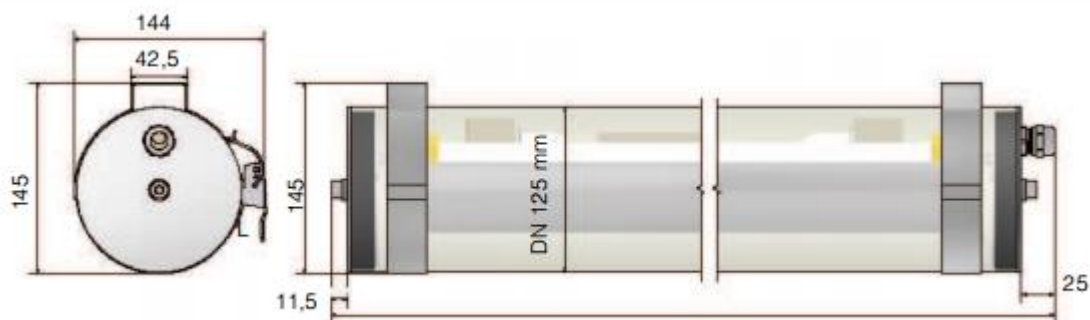

## Luminaire étanche tubulaire – 2 Ledtubes®

### SPECIFICATIONS TECHNIQUES

<b>TYPE DE PRODUIT</b>	Luminaire étanche tubulaire IP68 – IK10
<b>CORPS DU LUMINAIRE</b>	Corps en polycarbonate clair anti-UV DN 125mm Épaisseur 2,5mm Ø 125mm
<b>EMBOUTS DU LUMINAIRE</b>	<b>COTE BRANCHEMENT :</b> <ul style="list-style-type: none"> <li>- Flasque épaisseur 2mm inox recuit brillant 304L</li> <li>- Joint d'étanchéité EPDM épaisseur 32mm</li> <li>- Support joint intérieur en zamak</li> <li>- Presse-étoupe métallique M20 avec insert GORE-TEX pour câble H07 DN 7 à 13mm</li> <li>- Fixation par vis CHC M8 avec rondelle et joint torique, couple de serrage 5 Nm</li> </ul> <b>COTE OPPOSE :</b> <ul style="list-style-type: none"> <li>- Flasque inox recuit brillant 304L</li> <li>- Joint d'étanchéité EPDM épaisseur 22mm</li> <li>- Support joint intérieur en zamak</li> <li>- Fixation par vis CHC M8 avec rondelle et joint torique, couple de serrage 5 Nm</li> </ul>
<b>FIXATION</b>	Fixation par colliers inox 304L à grenouillère inox sur le corps en polycarbonate, pour entraxe variable et rotation du corps sur 360°
<b>NOMBRE DE LAMPE</b>	2 Ledtubes®
<b>PUISSANCE DES LAMPES</b>	0.60m – 10W 1.20m – 19W 1.50m – 29W
<b>COULEUR DES LAMPES</b>	4000°K – 4700°K – 5600°K – 6500°K (autres couleurs sur demande)
<b>DOUILLES</b>	G13
<b>CONNECTION</b>	Branchement par connecteur 3P ou 5P débrochable Wieland GST15
<b>CLASSE</b>	CLASSE II
<b>TENUE AU FIL INCANDESCENT</b>	850°C
<b>OPTIONS</b>	Câblage traversant Version 1 Ledtube® Luminaire coextrudé méthacrylate / polycarbonate
<b>UTILISATION</b>	Applications dans les milieux très humides et à fort empoussièremment. La résistance convient pour les utilisations dans les lieux exposés au vandalisme comme les parkings couverts ou de plein air, les halls d'immeuble...
<b>GARANTIE</b>	3 ans

## DIMENSIONS

Modèle	L	Référence Ledpower
2 x 10W	732	SLT806DCYPC0014
2 x 19W	1342	SLT812DCYPC0014
2 X 29W	1642	SLT815DCYPC0014