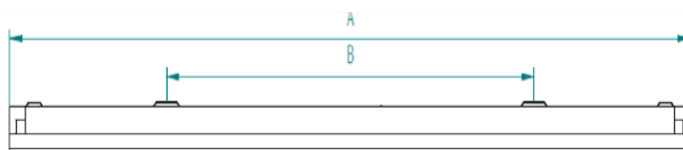

FICHE TECHNIQUE

Régllette Compacte

SPECIFICATIONS TECHNIQUES

TYPE DE PRODUIT	Régllette compacte, avec réflecteur enveloppant le corps. Luminaire câblé pour Ledtubes® LEDPOWER
COMPOSITION	Corps, couvercle en acier pré laqué blanc Embouts plastiques
REFLECTEUR	Réflecteur acier pour éclairage général Option : grille de défilement Existe sans réflecteur
EQUIPEMENT	Luminaire à équiper d'1 ou 2 Ledtube(s) LEDPOWER®, labellisés Origine France Garantie.
DOUILLES	G13
CONNEXION ELECTRIQUE	Connecteurs Wago mâle/femelle, 1 coupleur fourni
TENUE AU FIL INCANDESCENT	650°C / 30s
MONTAGE	Uniquement en suspension Suspension par chaîne (non fournie)
VARIANTE	Luminaire individuel, avec ou sans réflecteur Version sans réflecteur : 1 tube uniquement
CONFORMITE	EN 60598-2-1 : 1989 ; EN 60598-1 : 2008 + A11 : 2009 EN 62262 : 2002 ; EN 55015 : 2006 + A1 : 2007 + A2 : 2009 EN 61547 : 2009 ; EN 61000-3-2 : 2006 + A2 : 2009 EN 61000-3-3 : 2008

DIMENSIONS

Luminaire Avec réflecteur	Référence LEDPOWER	Longueur	A (mm)	B (mm)
1x0.60m	SLT806SRCRA006	0.60m	620	551
2x0.60m	SLT806DRCRA006	0.60m	620	551
1x1.20m	SLT812SRCRA006	1.20m	1230	1120
2x1.20m	SLT812DRCRA006	1.20m	1230	1120
1x1.50m	SLT815SRCRA006	1.50m	1530	1420
2x1.50m	SLT815DRCRA006	1.50m	1530	1420